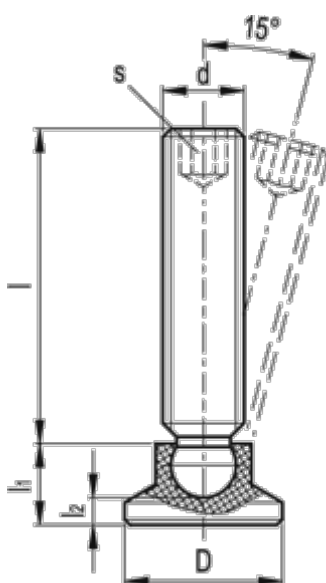

Varenummer: 2063821M820NI
Beskrivelse: E+G Justerfod GN638-21-M8-20-NI
NI Rustfast stål AISI 303

Mål

d	= M8
D	= 21
l	= 20
l1	= 10.0
l2 ca.	= 5.0
s	= 4
Statisk belastning (N)	= 3500
Vægt (g)	= 17